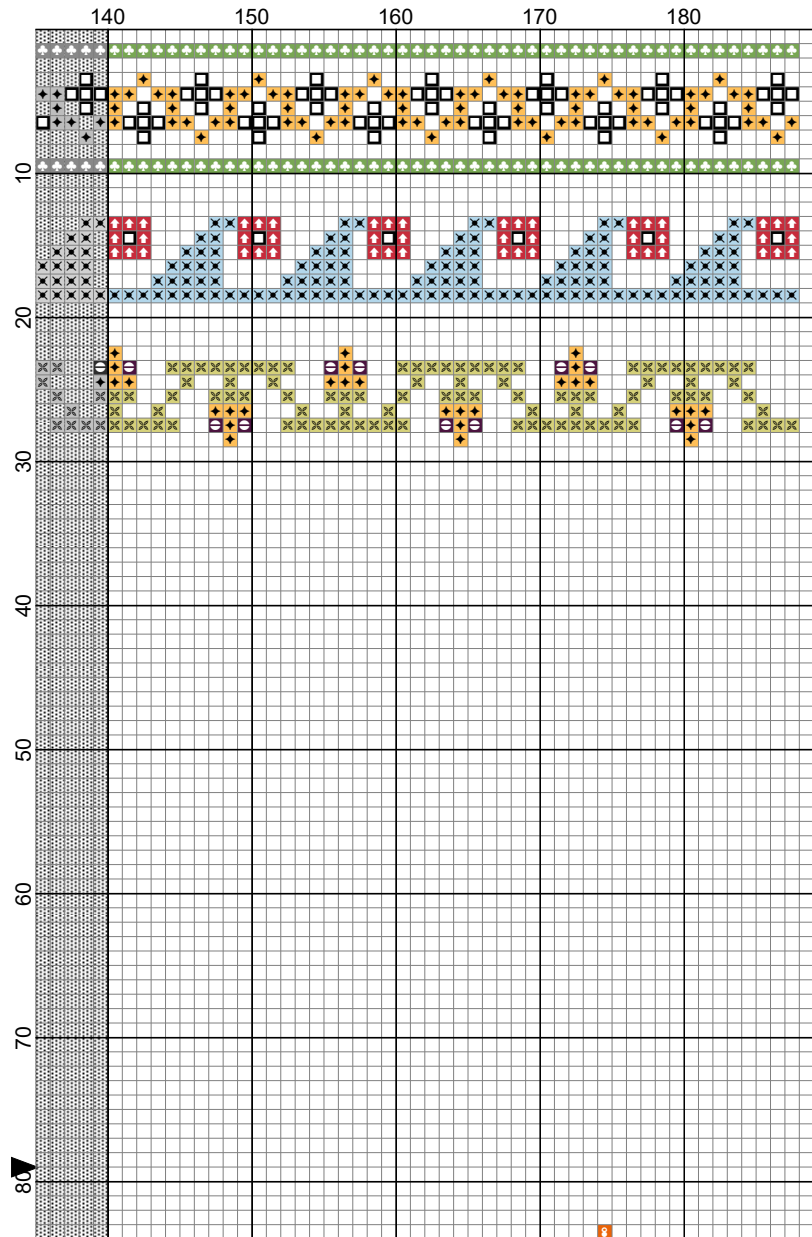

RANDJESLAP deel 1

RANDJESLAP deel 1

- Legend:
- DMC-310
 - DMC-321
 - DMC-550
 - DMC-734
 - DMC-742
 - DMC-743
 - DMC-824
 - DMC-827
 - DMC-947
 - DMC-3347