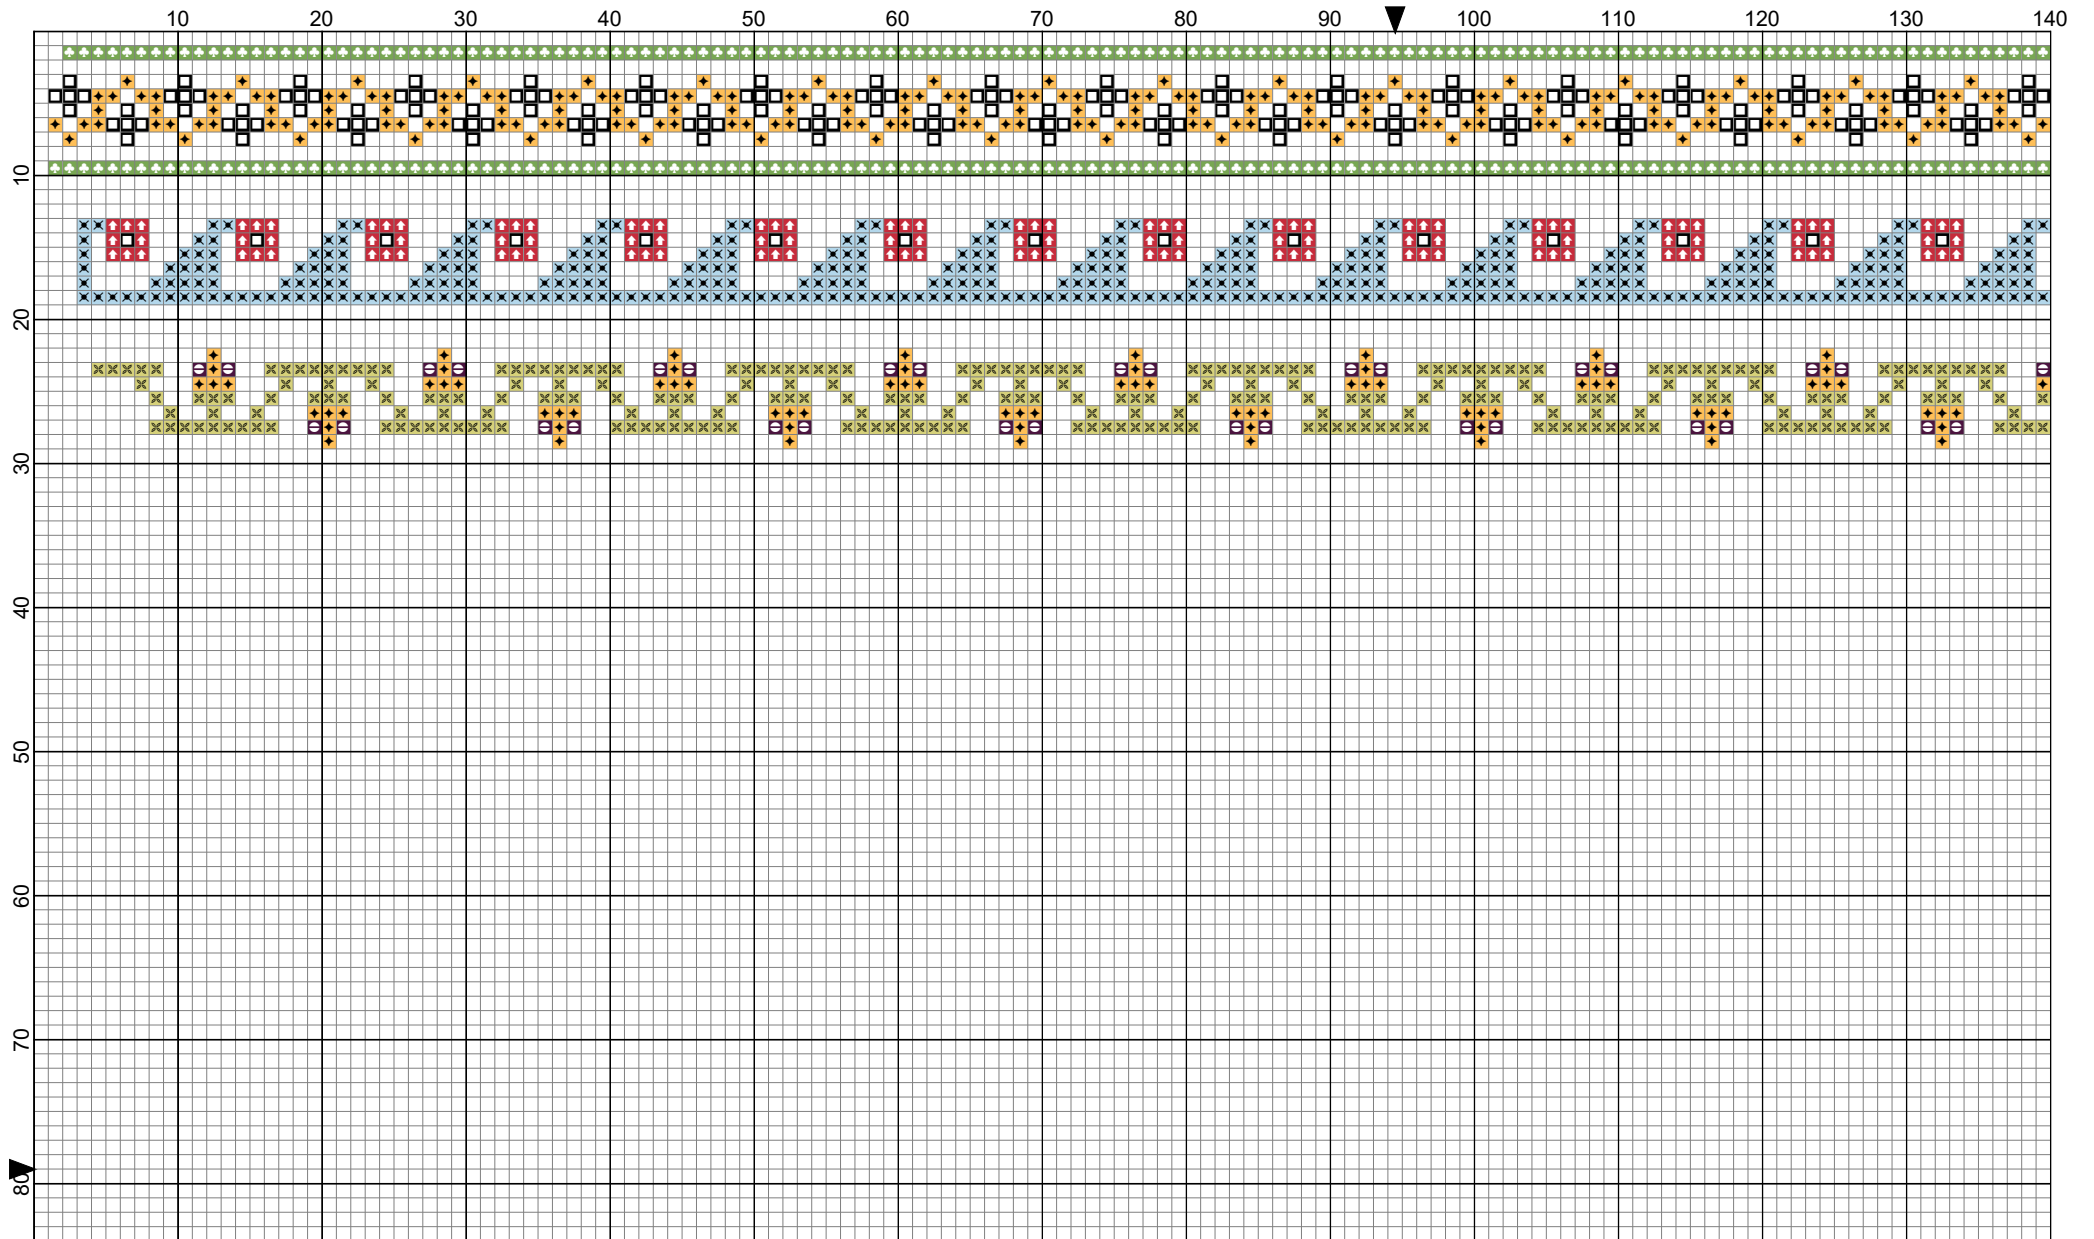

RANDJESLAP deel 1

RANDJESLAP deel 1

- Legend:
- DMC-310
 - DMC-321
 - DMC-550
 - DMC-734
 - DMC-742
 - DMC-743
 - DMC-824
 - DMC-827
 - DMC-947
 - DMC-3347