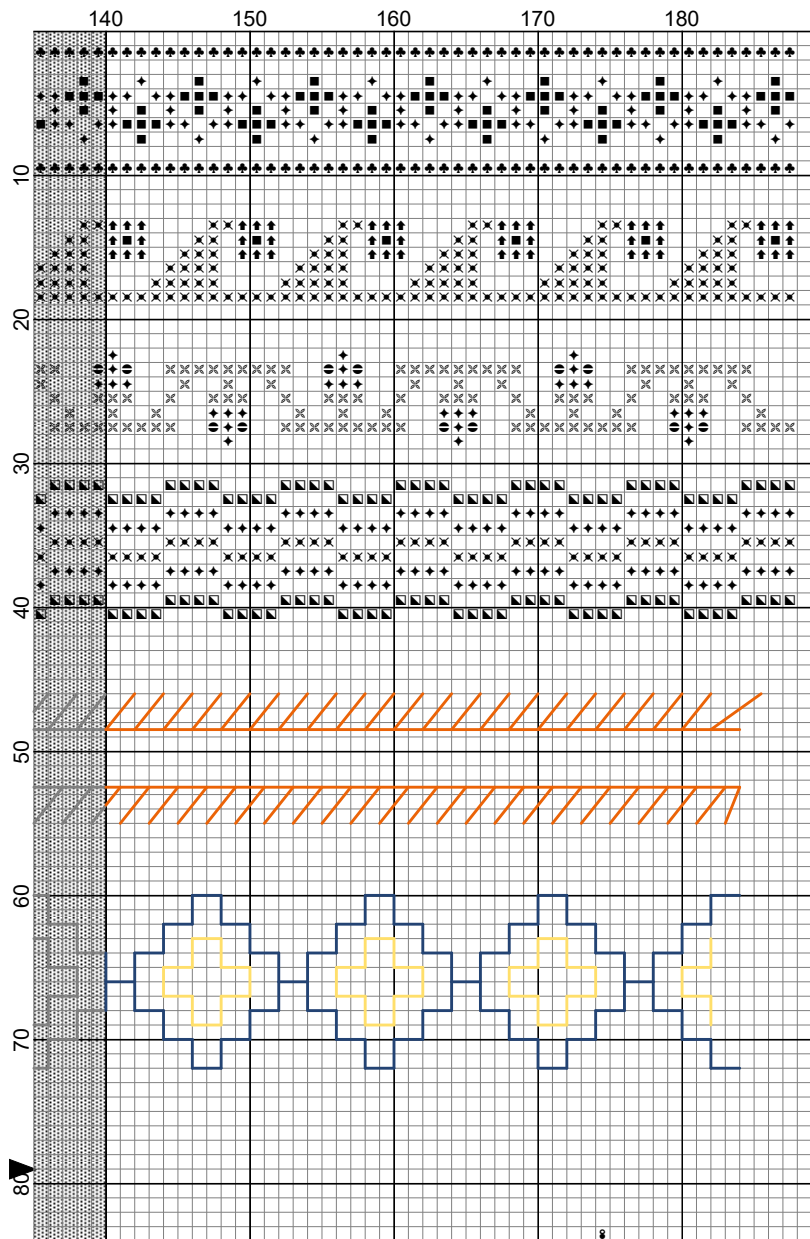

RANDJESLAP deel 2

RANDJESLAP deel 2

Legend:

- DMC-310
- ⬆ DMC-321
- ⬆ DMC-550
- ⊗ DMC-734
- ⬆ DMC-742
- ⊗ DMC-743
- ◼ DMC-820
- ◼ DMC-824
- ⊗ DMC-827
- ⊗ DMC-947
- ♣ DMC-3347

Backstitches:

- DMC-743
- DMC-824
- DMC-947