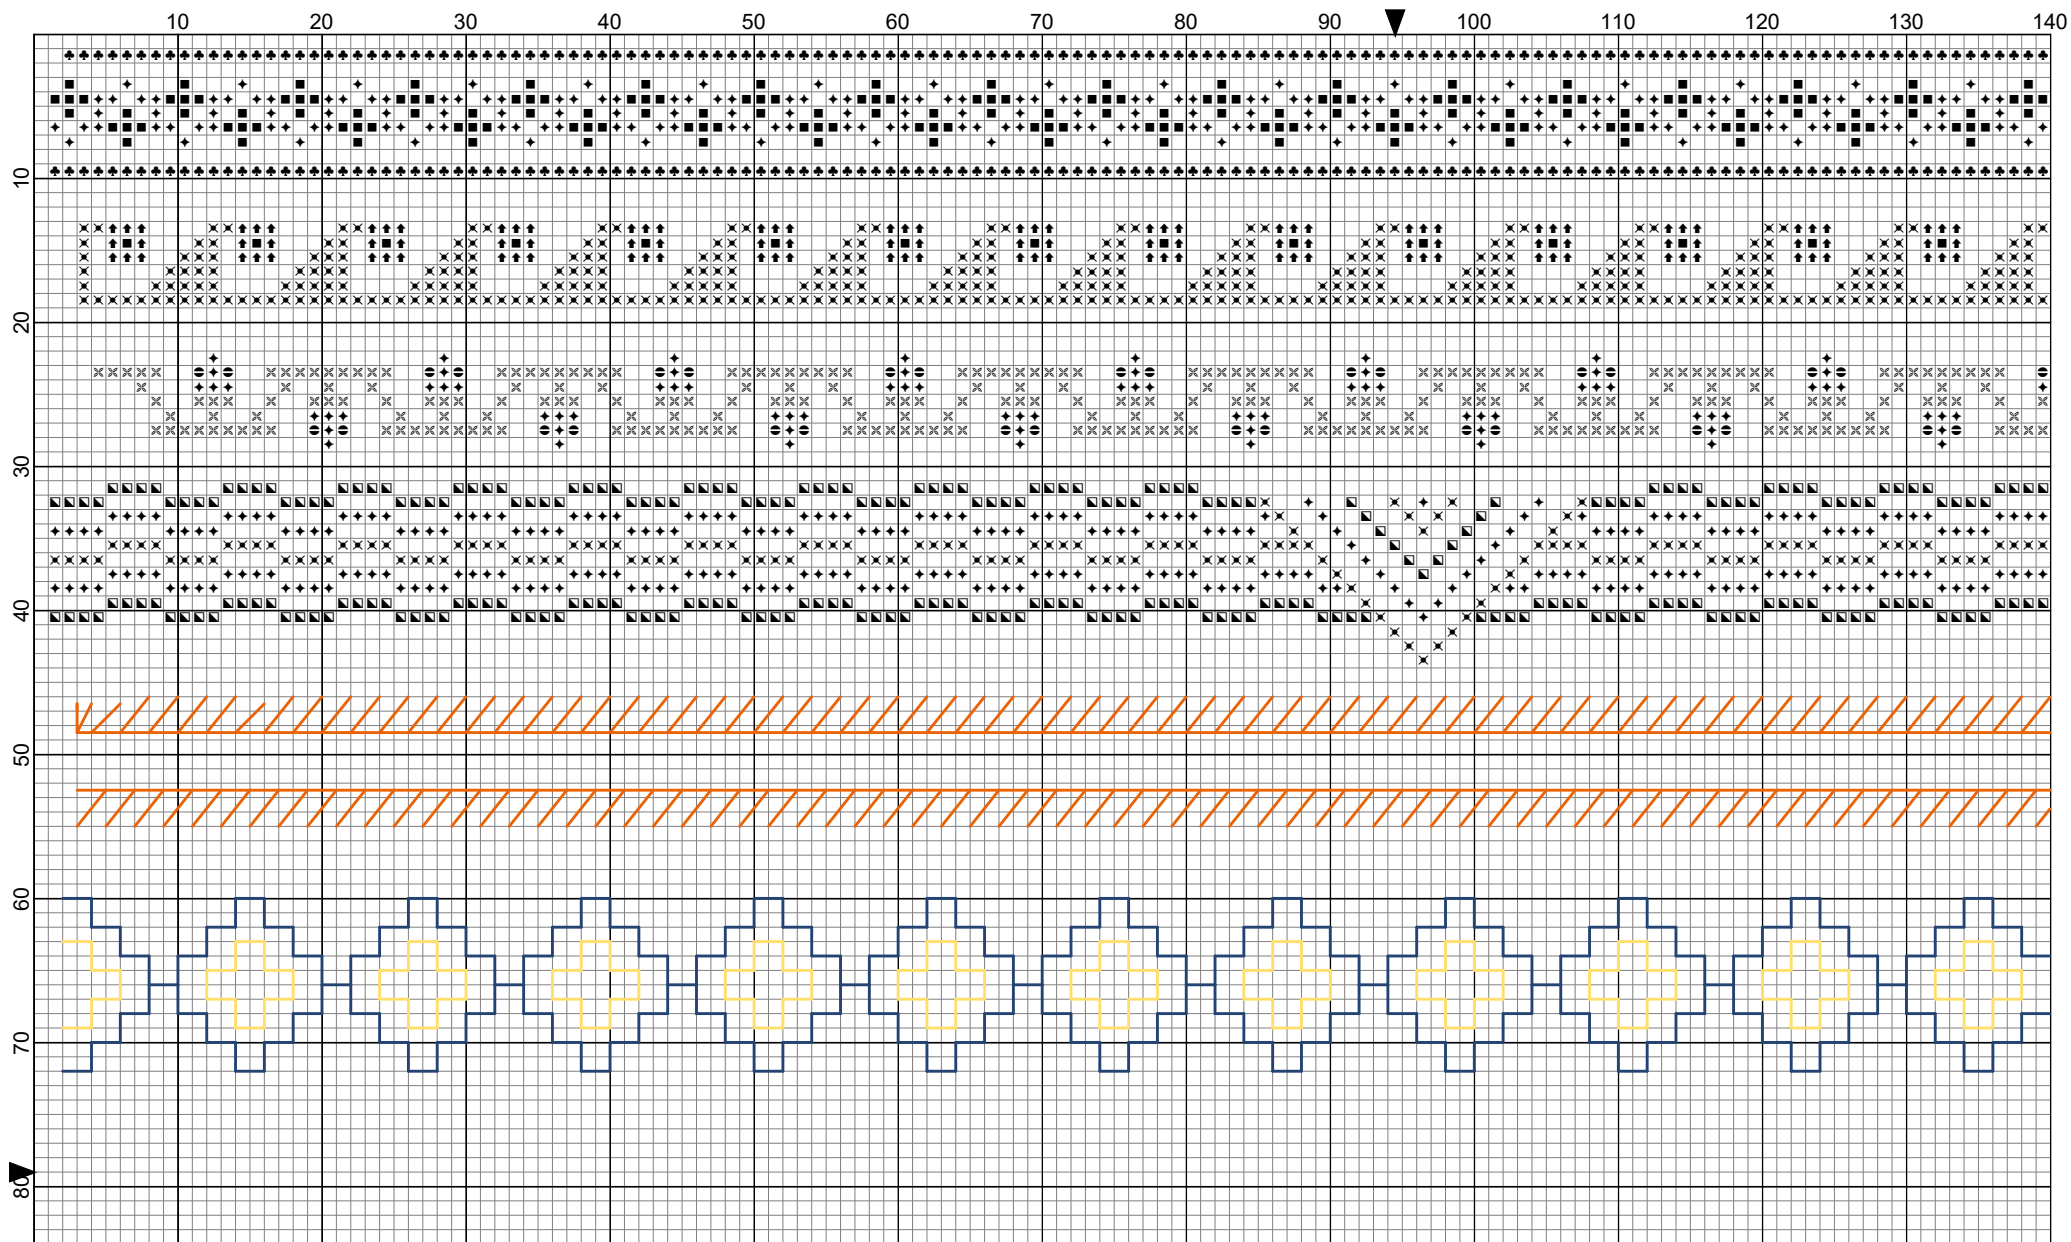

RANDJESLAP deel 2

RANDJESLAP deel 2

Legend:

- DMC-310
- ⬆ DMC-321
- ⬆ DMC-550
- ⊗ DMC-734
- ⬆ DMC-742
- ⊗ DMC-743
- ◼ DMC-820
- ◼ DMC-824
- ⊗ DMC-827
- ⊗ DMC-947
- ♣ DMC-3347

Backstitches:

- DMC-743
- DMC-824
- DMC-947